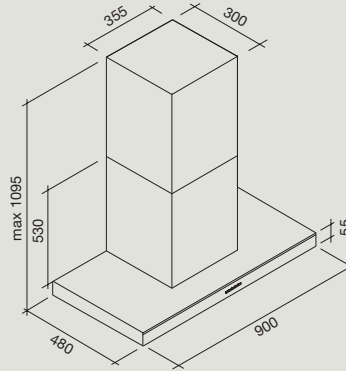

Mural : 1x21 W - îlot : 2x21 W

Distance minimale

Plan de travail 65cm

Niveau sonore en vitesse 3

45 dB(A) re 1pW

Lors d'une installation en recyclage, il faut choisir en option le déflecteur d'air NRS ainsi que les filtres à charbons actifs.

LUMINA NRS® - 800 m³/h

Vitesse du moteur	1	2	3	4
Niveau sonore dB(A)re1pW - I.E.C.60704-2-13	37	41	45	53
Capacité (m ³ /h) I.E.C.61591	270	380	490	715
Pression (Pa)	390	440	490	715
Puissance (W)	130	150	178	224
Diamètre de sortie Ø (mm)	150	150	150	150

Hottes :	Nart	Référence	Code EAN	Classe énergétique	Dimensions (cm)	Poids net (Kg)	Débit (m ³ /h)
Lumina NRS mural 90cm inox	118154	LUMINA1430	8034122344898	B	90	36	800
Lumina NRS îlot 90cm inox	118155	LUMINA2430	8034122344874	C	90	45	800
Lumina NRS mural 90cm noir	123140	LUMINA1420	8034122348162	B	90	36	800
Lumina NRS îlot 90cm noir	123141	LUMINA2420	8034122343235	C	90	45	800