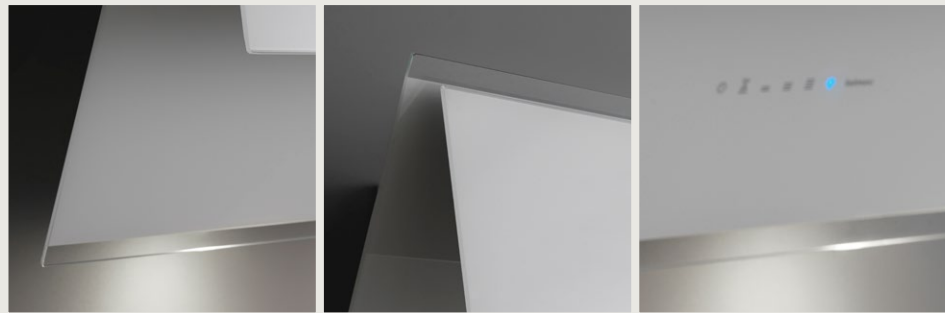

VERSO

- › Verre noir ou blanc
- › Commandes tactiles
- › Éclairage LED
- › Double surface d'aspiration
- › Évacuation horizontale possible
- › Filtre métallique lavable au lave-vaisselle
- › Filtre charbon inclus

Distance minimale

Plan de travail 53 cm

Niveau sonore en vitesse 3

58 dB(A) re 1pW

Hottes :	Nart	Référence	Code EAN	Matériau Coloris	Dimensions (cm)	Poids net (Kg)	Débit (m ³ /h)
Verso Murale 85 cm blanc	128296	VERSO1410	8034122358765	Verre blanc	85	19	800
Verso Murale 85 cm noir	128297	VERSO1420	8034122358741	Verre noir	85	19	800