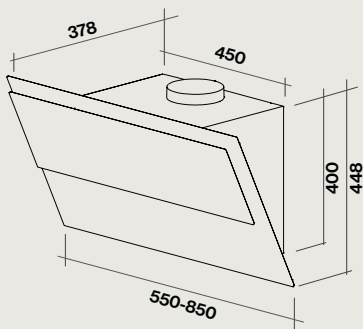

Distance minimale

Plan de travail 53 cm

Niveau sonore en vitesse 3

58 dB(A) re 1pW

Hottes :	Nart	Référence	Code EAN	Matériau Coloris	Dimensions (cm)	Poids net (Kg)	Débit (m ³ /h)
Verso Murale 85 cm blanc	128296	VERSO1410	8034122358765	Verre blanc	85	19	800
Verso Murale 85 cm noir	128297	VERSO1420	8034122358741	Verre noir	85	19	800