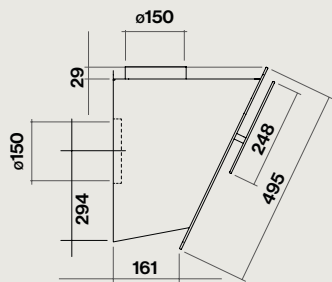

Distance minimale

Plan de travail 53 cm

Niveau sonore en vitesse 3

58 dB(A) re 1pW

Hottes :	Nart	Référence	Code EAN	Matériau Coloris	Dimensions (cm)	Poids net (Kg)	Débit (m ³ /h)
Verso Murale 85 cm blanc	128296	VERSO1410	8034122358765	Verre blanc	85	19	800
Verso Murale 85 cm noir	128297	VERSO1420	8034122358741	Verre noir	85	19	800

Étiquette énergétique

PF		
S	Falmec Spa	
M	Blanc - 85 cm - 800 m ³ /h	
AEC	51,3	kWh/a
ECC	A	
FDE	31,6	
FDEC	A	
LE	30,0	
LEC	A	
GFE	82,0	
GFEC	C	
Qmin	295,0	m ³ /h
Qmax	500,0	m ³ /h
Qboost	750,0	m ³ /h
SPEmin	46	dBa
SPEmax	58	dBa
SPEboost	66	dBa
PO	-	W
PS	0,48	W
PI		
F	0,9	
EEl	51,6	
Qbep	440,0	m ³ /h
Pbep	388	Pa
Qboost	750,0	m ³ /h
Wbep	150,0	W
WL	2,80	W
Emiddle	85	lex
Lwa-SPEmax	58	dBa